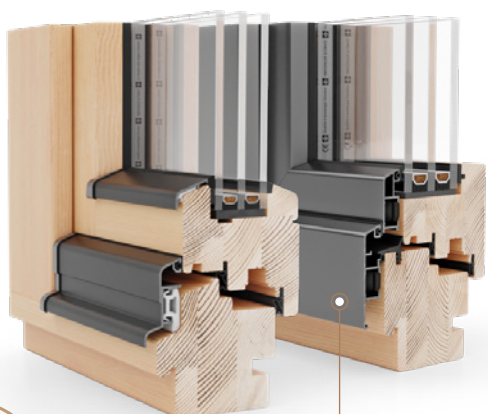

RENO LINE

Głębokość zabudowy	U_w^*	Szklenie
68	1,07	do 32
Uszczelki	Warstwy drewna	
2	3	

NATURO 80 | NATURO 80 ALU

GEMINI CLASSIC ■ GEMINI QUADRAT ■ GEMINI QUADRAT FB

GEMINI CLASSIC

Głębokość zabudowy	U_w^*	
80	0,81	
Szklenie	Szklenie (80 ALU)	
34-44	35-51	
Warstwy drewna	Uszczelki	Uszczelki (80 ALU)
3-4	2	3