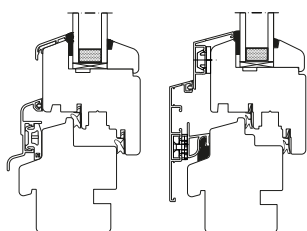

RENO LINE

Głębokość zabudowy	U_w^*	Szklenie
68	1,07	do 32
Uszczelki	Warstwy drewna	
2	3	

NATURO 80 | NATURO 80 ALU

GEMINI CLASSIC ■ GEMINI QUADRAT ■ GEMINI QUADRAT FB

GEMINI CLASSIC

Głębokość zabudowy	U_w^*	
80	0,81	
Szklenie	Szklenie (80 ALU)	
34-44	35-51	
Warstwy drewna	Uszczelki	Uszczelki (80 ALU)
3-4	2	3