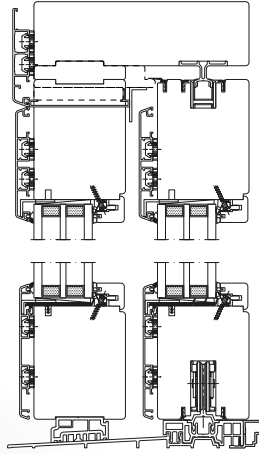

Głębokość
zabudowy

188

Tory

1-2

Szklenie

35-44

NATURO 80 HST ALU

Głębokość
zabudowy