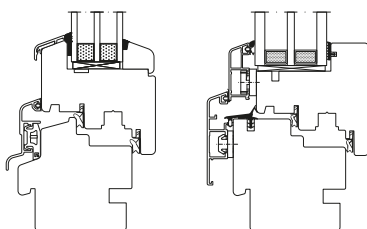

RENO LINE

Głębokość zabudowy	U_w^*	Szklenie
68	1,07	do 32
Uszczelki	Warstwy drewna	
2	3	

NATURO 80 | NATURO 80 ALU

GEMINI CLASSIC ■ GEMINI QUADRAT ■ GEMINI QUADRAT FB

GEMINI CLASSIC

Głębokość zabudowy	U_w^*	
80	0,81	
Szklenie	Szklenie (80 ALU)	
34-44	35-51	
Warstwy drewna	Uszczelki	Uszczelki (80 ALU)
3-4	2	3