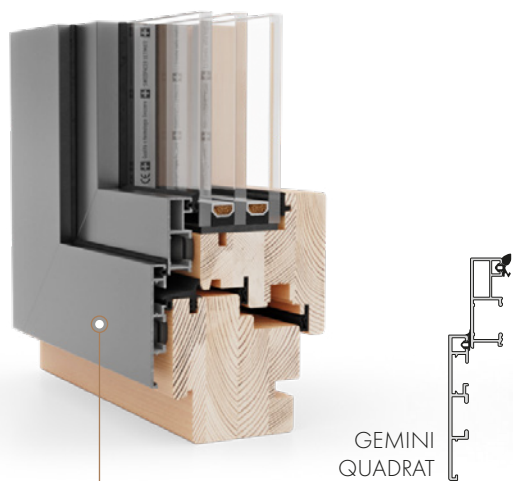

RENO LINE

Głębokość zabudowy	U_w^*	Szklenie
68	1,07	do 32
Uszczelki	Warstwy drewna	
2	3	

NATURO 80 | NATURO 80 ALU

GEMINI CLASSIC ■ GEMINI QUADRAT ■ GEMINI QUADRAT FB

GEMINI CLASSIC

Głębokość zabudowy	U_w^*	
80	0,81	
Szklenie	Szklenie (80 ALU)	
34-44	35-51	
Warstwy drewna	Uszczelki	Uszczelki (80 ALU)
3-4	2	3

* dotyczy sosnowego okna referencyjnego o wymiarach 1230 x 1480 mm z szybą 4one/16Ar/4/16Ar/4one ($U_g=0,5$)

NATURO 80 ALU

GEMINI
QUADRAT

GEMINI
QUADRAT FB

NATURO 92

Głębokość
zabudowy

92

U_w^*