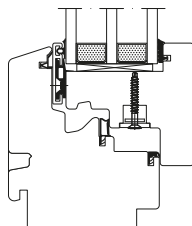

ESPERIA LIFE 80