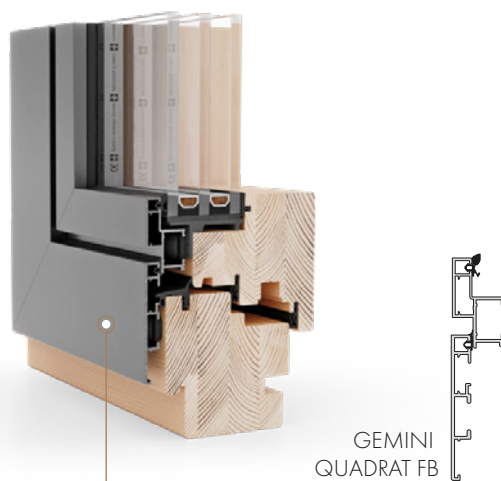

RENO LINE

Głębokość zabudowy	U_w^*	Szklenie
68	1,07	do 32
Uszczelki	Warstwy drewna	
2	3	

NATURO 80 | NATURO 80 ALU

GEMINI CLASSIC ■ GEMINI QUADRAT ■ GEMINI QUADRAT FB

GEMINI CLASSIC

Głębokość zabudowy	U_w^*	
80	0,81	
Szklenie	Szklenie (80 ALU)	
34-44	35-51	
Warstwy drewna	Uszczelki	Uszczelki (80 ALU)
3-4	2	3

* dotyczy sosnowego okna referencyjnego o wymiarach 1230 x 1480 mm z szybą 4one/16Ar/4/16Ar/4one ($U_g=0,5$)

NATURO 80 ALU

GEMINI
QUADRAT

GEMINI
QUADRAT FB

NATURO 92

Głębokość
zabudowy

92

U_w^*