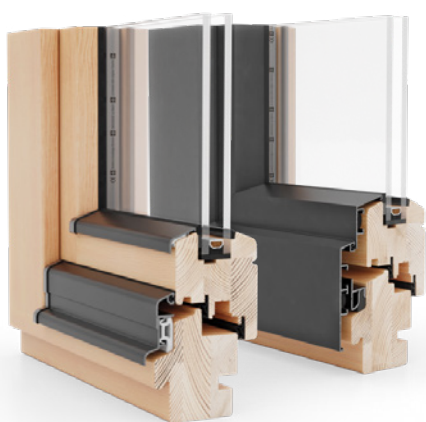

RENO LINE

Głębokość zabudowy	U_w^*	Szklenie
68	1,07	do 32
Uszczelki	Warstwy drewna	
2	3	

NATURO 80 | NATURO 80 ALU

GEMINI CLASSIC ■ GEMINI QUADRAT ■ GEMINI QUADRAT FB

GEMINI CLASSIC

Głębokość zabudowy	U_w^*	
80	0,81	
Szklenie	Szklenie (80 ALU)	
34-44	35-51	
Warstwy drewna	Uszczelki	Uszczelki (80 ALU)
3-4	2	3