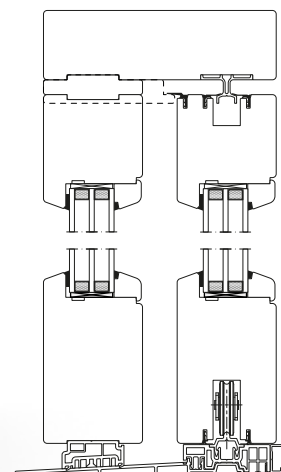

NATURO 68 HST

Głębokość
zabudowy

164

Tory

1-2

Szklenie

24-32

NATURO 80 HST