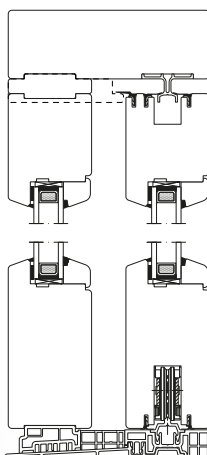

SYSTEMY PRZESUWNE

NATURO HST

Bezkompromisowe systemy podnosząco-przesuwne, łatwe w obsłudze pomimo imponujących gabarytów.

U_w
od 0,92

- budownictwo energooszczędne
- pakiety 3-szybowe

NATURO 68 HST

Głębokość
zabudowy

164

Tory

1-2

Szklenie

24-32