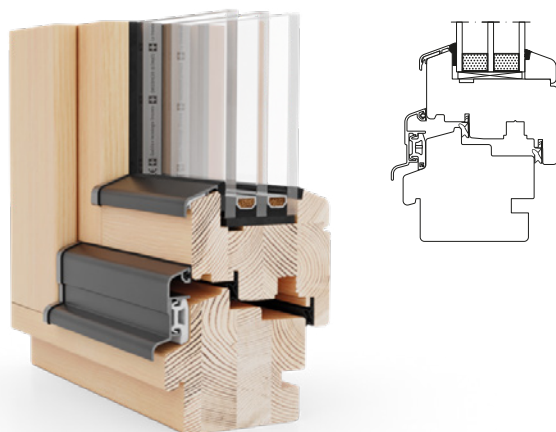

* dotyczy sosnowego okna referencyjnego o wymiarach 1230 x 1480 mm z szybą 4one/16Ar/4/16Ar/4one ($U_g=0,5$)

NATURO 80 ALU

GEMINI
QUADRAT

GEMINI
QUADRAT FB

NATURO 92

Głębokość
zabudowy

92

U_w^*

- szklenie dwu- lub trzyszybowe
- opcjonalne podcięcie profili
- możliwość otwierania na zewnątrz
- dostępne profile renowacyjne
- dostępne profile belgijskie: A, B i ABF
- dostępne profile holenderskie standardowe i BNL