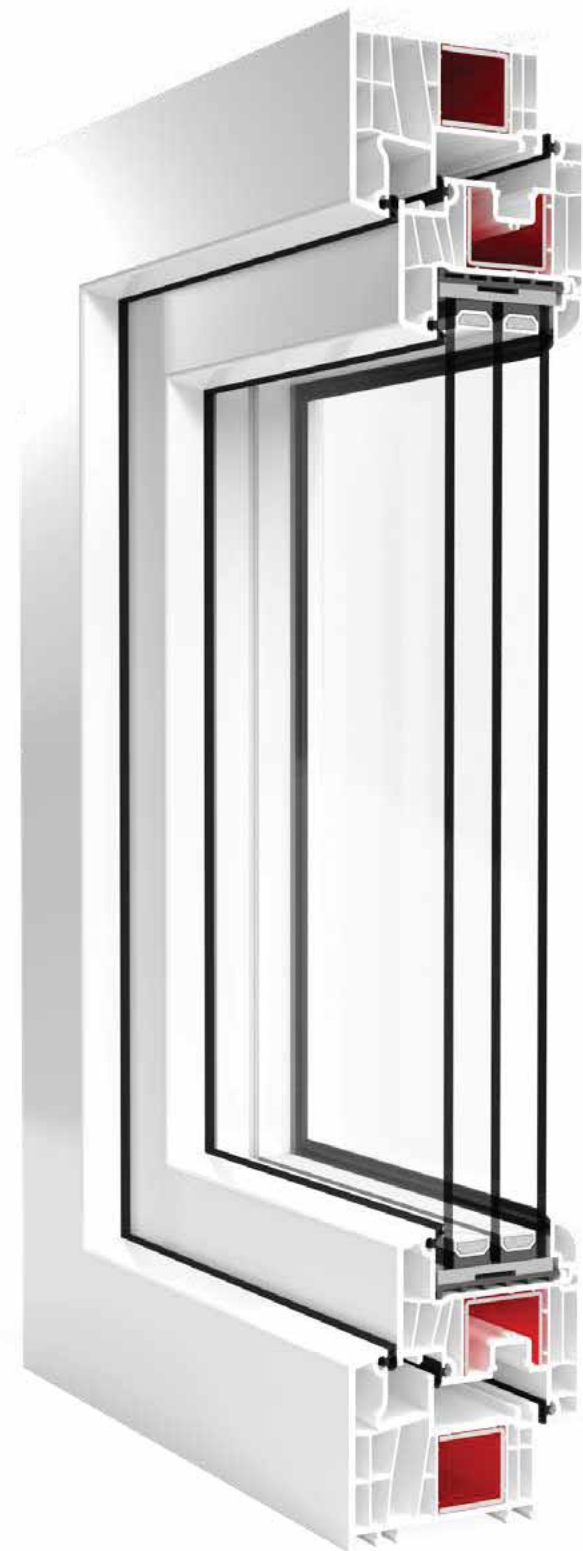

eko okna

EKOSUN

SYSTEMY OKIENNO-DRZWIOWE PVC

EKOSUN 7

SYSTEM OKIENNO-DRZWIOWY

Innowacyjny system energooszczędnych profili okiennych, opracowany z myślą o budynkach ze specjalnymi potrzebami energooszczędnymi.

Wyposażony w trzy uszczelki stanowi doskonały izolator termiczny.

Rekomendowany do budownictwa pasywnego.

- profil klasy „B”,
- opcjonalnie dostępne profile klasy „A”,
- 7-komorowa budowa,
- głębokość zabudowy 81 mm,
- na rdzeniu białym, brązowym i karmelowym,
- system wyposażony w 3 uszczelki,
- okucia pracują w tzw. suchej komorze – co zwiększa ich żywotność,
- szklenie pakietami do szerokości 55 mm,
- standardowy pakiet szklenia to 4/16Ar/4th [Ug=1,1]*,
- dostępny w wariantcie ze skrzydłem Classic –line,
- w standardzie blokada błędnego położenia klamki (okno RU),
- w standardzie mikrowentylacja w narożniku (okno RU),
- okucie w standardzie wyposażone w dwa punkty antywyważeniowe na skrzydło,
- możliwość wykonania okien ze słupkiem stałym lub ruchomym,
- rekomendowany do budownictwa energooszczędnego.

*Standard na dzień 15.01.2020.
Wymaga potwierdzenia technologicznego.

7

komór

3

uszczelki

81

głębokość zabudowy
[mm]

A

- profil klasy „B”,
- 6-komorowa budowa,
- głębokość zabudowy 81 mm,
- na rdzeniu białym, brązowym i karmelowym,
- system wyposażony w 2 uszczelki,
- dostępny w wariantcie ze skrzydłem Soft-line,
- szklenie pakietami do szerokości 55 mm,
- standardowy pakiet szklenia to 4/16Ar/4th [Ug=1,1]*,
- w standardzie blokada błędnego położenia klamki (okno RU),
- w standardzie mikrowentylacja w narożniku (okno RU),
- okucie w standardzie wyposażone w dwa punkty antywyważeniowe na skrzydło,
- możliwość wykonania okien ze słupkiem stałym lub ruchomym,
- rekomendowany do budownictwa energooszczędnego.