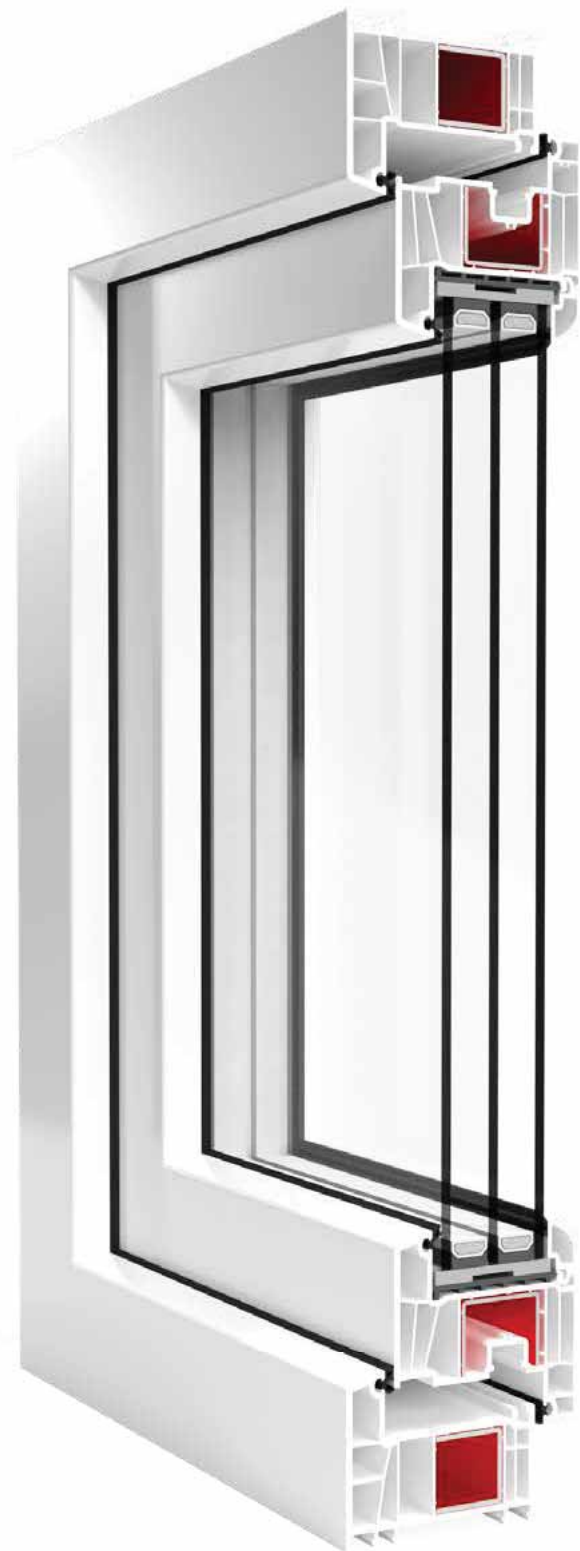

EKOSUN 6

SYSTEM OKIENNO-DRZWIOWY

Izolacja termiczna i akustyczna na bardzo dobrym poziomie. Okna, które dają gwarancję komfortu cieplnego i trwałości na długie lata. Najlepszy stosunek jakości do ceny. Rekomendowany do budownictwa energooszczędnego.

- profil klasy „B”,
- 6-komorowa budowa,
- głębokość zabudowy 81 mm,
- na rdzeniu białym, brązowym i karmelowym,
- system wyposażony w 2 uszczelki,
- dostępny w wariantcie ze skrzydłem Soft-line,
- szklenie pakietami do szerokości 55 mm,
- standardowy pakiet szklenia to 4/16Ar/4th [Ug=1,1]*,
- w standardzie blokada błędnego położenia klamki (okno RU),
- w standardzie mikrowentylacja w narożniku (okno RU),
- okucie w standardzie wyposażone w dwa punkty antywyważeniowe na skrzydło,
- możliwość wykonania okien ze słupkiem stałym lub ruchomym,
- rekomendowany do budownictwa energooszczędnego.

*Standard na dzień 15.01.2020.
Wymaga potwierdzenia technologicznego.

6

komór

2

uszczelki

81

głębokość zabudowy
[mm]

0,80

Uw dla Ug=0,5
(ramka Ultimate)