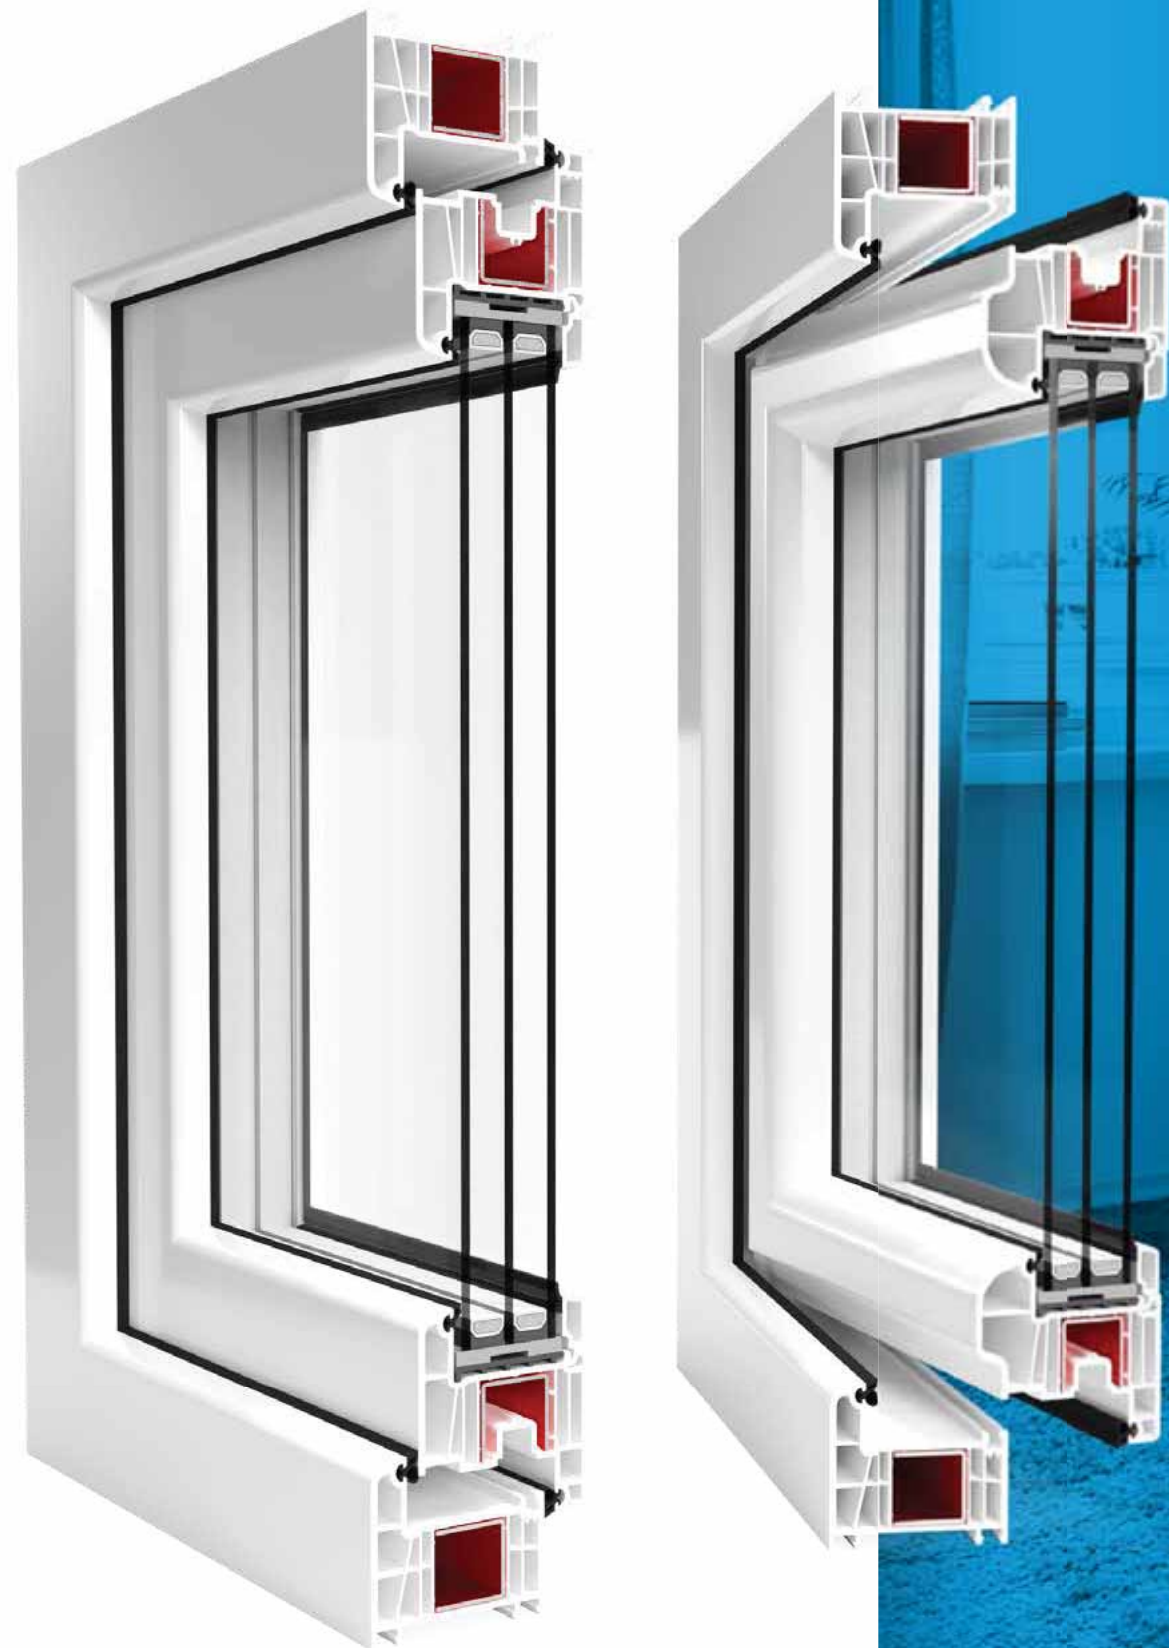

eko okna

EKOSUN

SYSTEMY OKIENNO-DRZWIOWE PVC

EKOSUN 7

SYSTEM OKIENNO-DRZWIOWY

Innowacyjny system energooszczędnych profili okiennych, opracowany z myślą o budynkach ze specjalnymi potrzebami energooszczędnymi.

Wyposażony w trzy uszczelki stanowi doskonały izolator termiczny.

Rekomendowany do budownictwa pasywnego.

- profil klasy „B”,
- opcjonalnie dostępne profile klasy „A”,
- 7-komorowa budowa,
- głębokość zabudowy 81 mm,
- na rdzeniu białym, brązowym i karmelowym,
- system wyposażony w 3 uszczelki,
- okucia pracują w tzw. suchej komorze – co zwiększa ich żywotność,
- szklenie pakietami do szerokości 55 mm,
- standardowy pakiet szklenia to 4/16Ar/4th [Ug=1,1]*,
- dostępny w wariantcie ze skrzydłem Classic –line,
- w standardzie blokada błędnego położenia klamki (okno RU),
- w standardzie mikrowentylacja w narożniku (okno RU),
- okucie w standardzie wyposażone w dwa punkty antywyważeniowe na skrzydło,
- możliwość wykonania okien ze słupkiem stałym lub ruchomym,
- rekomendowany do budownictwa energooszczędnego.

- profil klasy „B”,
- 6-komorowa budowa,
- głębokość zabudowy 81 mm,
- na rdzeniu białym, brązowym i karmelowym,
- system wyposażony w 2 uszczelki,
- dostępny w wariantcie ze skrzydłem Soft-line,
- szklenie pakietami do szerokości 55 mm,
- standardowy pakiet szklenia to 4/16Ar/4th [Ug=1,1]*,
- w standardzie blokada błędnego położenia klamki (okno RU),
- w standardzie mikrowentylacja w narożniku (okno RU),
- okucie w standardzie wyposażone w dwa punkty antywyważeniowe na skrzydło,
- możliwość wykonania okien ze słupkiem stałym lub ruchomym,
- rekomendowany do budownictwa energooszczędnego.

Uw dla Ug=0,5
(ramka Ultimate)

EKOSUN 70

SYSTEM OKIENNO-DRZWIOWY

System zaprojektowany w oparciu o sprawdzone rozwiązania konstrukcyjne. Stanowi odpowiedź na potrzeby wszystkich klientów – jest stabilny, sztywny, szczelny oraz zapewnia izolację akustyczną i termiczną na bardzo dobrym poziomie.